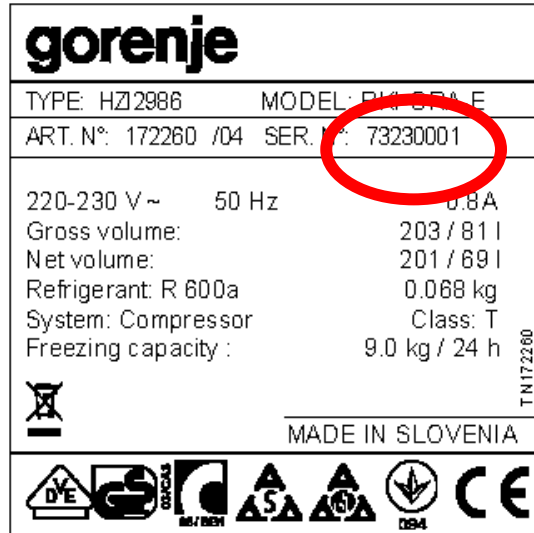

## Svarīgs drošības paziņojums attiecībā uz noteiktiem ledusskapju/saldētavu modeļiem

Lai nodrošinātu *Gorenje* sadzīves tehnikas visaugstāko drošības līmeni, uzņēmums *Gorenje* aicina cilvēkus, kas Latvijā iegādājušies RKI-ORA-S, RKI-ORA-E, RKI-ORA-S-L, RKI-ORA-E-L, RK-ORA-S, RK-ORA-E, RK-ORA-S-L vai RK-ORA-E-L modeļa ledusskapi/saldētavu, rakstīt uz e-pastu [specialclaim@gorenje.dk](mailto:specialclaim@gorenje.dk) vai pirmdien – piektdien no plkst. 8.00 līdz 16.00 sazināties ar Braianu Asmusenu (*Brian Asmussen*), zvanot pa tālruni +45 36362174. Mēs noorganizēsim servisa tehniķa vizīti, kuras laikā tiks veikta ledusskapja/saldētavas bezmaksas pārbaude. Noteiktos apstākļos ir iespējams viena komponenta defekts, kas varētu izraisīt bīstamu iekārtas darbības traucējumu.

Modeļi ar iespējamo problēmu ir ar sērijas numuru no **70000000** līdz **75200000**.

Ledusskapja/saldētavas modelis un sērijas numurs ir uzdrukāts uz datu plāksnītes, kas atrodas ledusskapī (kreisajā pusē), dārzeņu atvilktnes priekšā. Zemāk redzamajā attēlā ir parādīta uzlīme ar sērijas numuru (visu attiecīgo uzlīmju paraugi ir parādīti nākamajā lappusē). Iekārtas modelis un sērijas numurs ir norādīts arī garantijas sertifikātā, kas ir piegādāta kopā ar iekārtu.